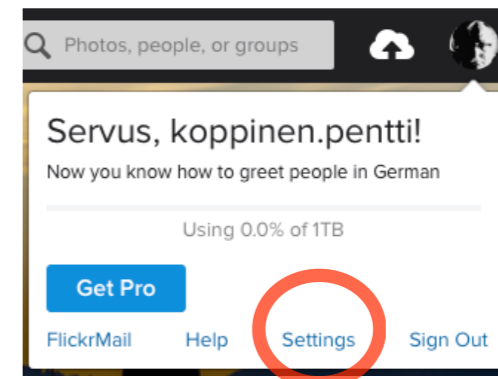

4. Omat asetukset

- täällä voit määritellä omia asetuksia

5. Omat kuvat

6. Lisää

- voit editoida kuvia, tietoja, tageja, muodostaa gallerioita, kokoelmia, tutkia kuvien suosiota, organisoida...

Sinun tili

Tällä sivulla voit muuttaa tai lisätä henkilökohtaisia tietoja

Olet kirjautunut sisään Flickr kautta Yahoo ID Sinulla Flickr-tilin, jossa saat ilmaisen teratavun tilaa alkuperäisiä kuvia ja teräväpiirtovideoita.

- [Tarkastele Tilaushistorian](#)
- [Hallita tilauksia](#)